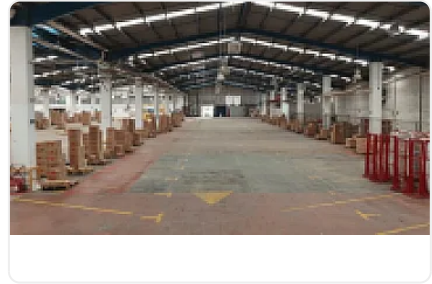

Excelente bodega en renta en Cuautitlán

, Loma Bonita, Cuautitlán, Estado de México • ID 628

**Renta: MXN \$
1,327,620.00**

Descripción

Rento nave industrial ubicada a unos minutos de de la carretera México Cuautitlán, Circuito exterior Mexiquense y Autopista México Querétaro, cuenta con área de terreno de 10mil m2, almacén de 6142m2, oficinas de 930, patio de maniobra y estacionamiento de 2084 m2.

4 andenes

8.2 metros de altura

Precio de renta por metro cuadrado: \$145.00

Precio total de arrendamiento: \$1,327,620.00

Características

Altura

Cisterna

Andén

Entrada de tráileres

Luz trifásica

Patio de maniobra

Piso hidráulico

Detalles

Recámaras: —
Baños: 4
Estacionamientos: 13
Construcción: 9,156 m²
Terreno: 10,000 m²
Código: JJ-20
Comisión: 50.00%

Contacto

JMBR