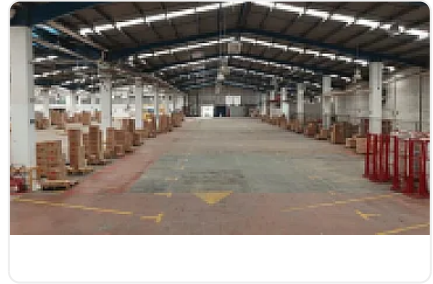

Excelente bodega en renta en Cuautitlán

, Loma Bonita, Cuautitlán, Estado de México • ID 628

**Renta: MXN \$
1,327,620.00**

Descripción

Rento nave industrial ubicada a unos minutos de de la carretera México Cuautitlán, Circuito exterior Mexiquense y Autopista México Querétaro, cuenta con área de terreno de 10mil m2, almacén de 6142m2, oficinas de 930, patio de maniobra y estacionamiento de 2084 m2.

4 andenes

8.2 metros de altura

Precio de renta por metro cuadrado: \$145.00

Precio total de arrendamiento: \$1,327,620.00

Características

Altura

Cisterna

Andén

Entrada de tráileres

Luz trifásica

Patio de maniobra

Piso hidráulico

Detalles

Recámaras: —
Baños: 4
Estacionamientos: 13
Construcción: 9,156 m²
Terreno: 10,000 m²
Código: JJ-20
Comisión: 50.00%

Contacto

—
Email: —
Teléfono: —