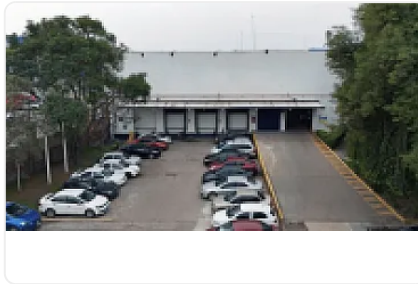

Excelente bodega en renta en Cuautitlán

, Loma Bonita, Cuautitlán, Estado de México • ID 628

**Renta: MXN \$
1,327,620.00**

Descripción

Rento nave industrial ubicada a unos minutos de de la carretera México Cuautitlán, Circuito exterior Mexiquense y Autopista México Querétaro, cuenta con área de terreno de 10mil m2, almacén de 6142m2, oficinas de 930, patio de maniobra y estacionamiento de 2084 m2.

4 andenes

8.2 metros de altura

Precio de renta por metro cuadrado: \$145.00

Precio total de arrendamiento: \$1,327,620.00

Características

Altura

Cisterna

Andén

Entrada de tráileres

Luz trifásica

Patio de maniobra

Piso hidráulico

Detalles

Recámaras: —
Baños: 4
Estacionamientos: 13
Construcción: 9,156 m²
Terreno: 10,000 m²
Código: JJ-20
Comisión: 50.00%

Contacto

—
Email: —
Teléfono: —