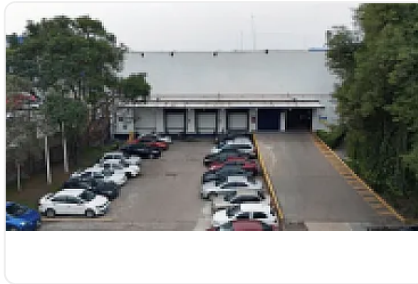

## Excelente bodega en renta en Cuautitlán

, Loma Bonita, Cuautitlán, Estado de México • ID 628

Renta: MXN \$

**1,327,620.00**

### Descripción

Rento nave industrial ubicada a unos minutos de de la carretera México Cuautitlán, Circuito exterior Mexiquense y Autopista México Querétaro, cuenta con área de terreno de 10mil m2, almacén de 6142m2, oficinas de 930, patio de maniobra y estacionamiento de 2084 m2.