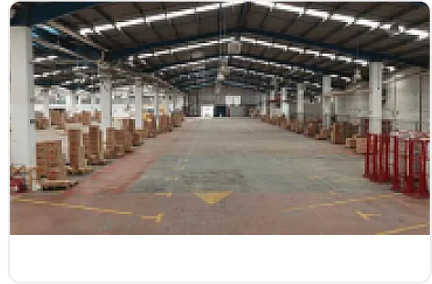

## Excelente bodega en renta en Cuautitlán

, Loma Bonita, Cuautitlán, Estado de México • ID 628

Renta: MXN \$

**1,327,620.00**

### Descripción

Rento nave industrial ubicada a unos minutos de de la carretera México Cuautitlán, Circuito exterior Mexiquense y Autopista México Querétaro, cuenta con área de terreno de 10mil m2, almacén de 6142m2, oficinas de 930, patio de maniobra y estacionamiento de 2084 m2.