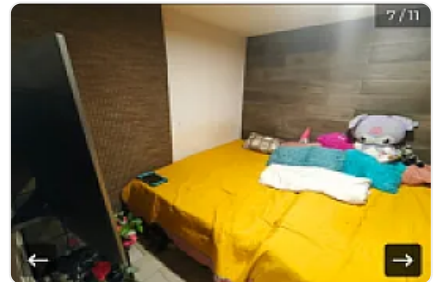

Departamento en Iztapalapa

, Prado Churubusco, Ciudad de México, Ciudad de México • ID 631

**Venta: MXN \$
2,063,000.00**

Descripción

Se vende departamento en Iztapalapa.

Cuenta con 2 recamaras, 1 baño, 1 cajón de estacionamiento, precio de \$ 2,063.000.

Mide 49m.

Aceptamos créditos Infonavit y bancario.

Características

Servicios independientes

Baño completo

Detalles

Recámaras: 2

Baños: 1