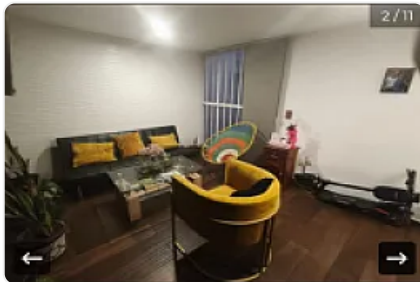

Departamento en Iztapalapa

, Prado Churubusco, Ciudad de México, Ciudad de México • ID 631

**Venta: MXN \$
2,063,000.00**

Descripción

Se vende departamento en Iztapalapa.

Cuenta con 2 recamaras, 1 baño, 1 cajón de estacionamiento, precio de \$ 2,063.000.