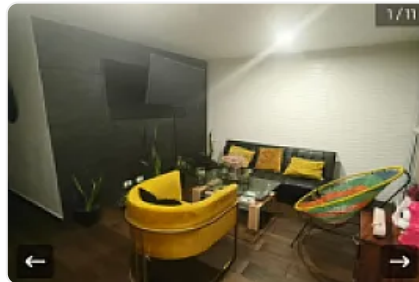

Departamento en Iztapalapa

, Prado Churubusco, Ciudad de México, Ciudad de México • ID 631

**Venta: MXN \$
2,063,000.00**

Descripción

Se vende departamento en Iztapalapa.

Cuenta con 2 recamaras, 1 baño, 1 cajón de estacionamiento, precio de \$ 2,063.000.

Mide 49m.

Aceptamos créditos Infonavit y bancario.

Características

Servicios independientes

Baño completo

Detalles

Recámaras: 2

Baños: 1