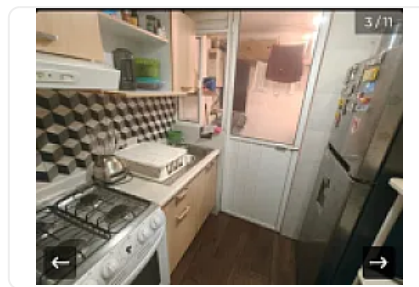

Departamento en Iztapalapa

, Prado Churubusco, Ciudad de México, Ciudad de México • ID 631

**Venta: MXN \$
2,063,000.00**

Descripción

Se vende departamento en Iztapalapa.

Cuenta con 2 recamaras, 1 baño, 1 cajón de estacionamiento, precio de \$ 2,063.000.

Mide 49m.

Aceptamos créditos Infonavit y bancario.

Características

Servicios independientes

Baño completo

Detalles

Recámaras: 2
Baños: 1
Estacionamientos: 1
Construcción: 49 m²
Terreno: 49 m²
Código: ES-36
Comisión: 0.00%