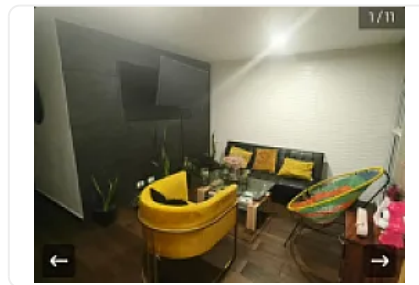

Departamento en Iztapalapa

, Prado Churubusco, Ciudad de México, Ciudad de México • ID 631

**Venta: MXN \$
2,063,000.00**

Descripción

Se vende departamento en Iztapalapa.

Cuenta con 2 recamaras, 1 baño, 1 cajón de estacionamiento, precio de \$ 2,063.000.

Mide 49m.

Aceptamos créditos Infonavit y bancario.

Características

Servicios independientes

Baño completo

Detalles

Recámaras: 2
Baños: 1
Estacionamientos: 1
Construcción: 49 m²
Terreno: 49 m²
Código: ES-36
Comisión: 0.00%