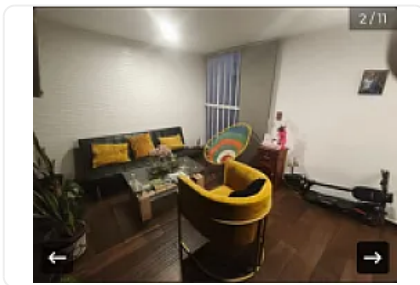

Departamento en Iztapalapa

, Prado Churubusco, Ciudad de México, Ciudad de México • ID 631

**Venta: MXN \$
2,063,000.00**

Descripción

Se vende departamento en Iztapalapa.

Cuenta con 2 recamaras, 1 baño, 1 cajón de estacionamiento, precio de \$ 2,063.000.