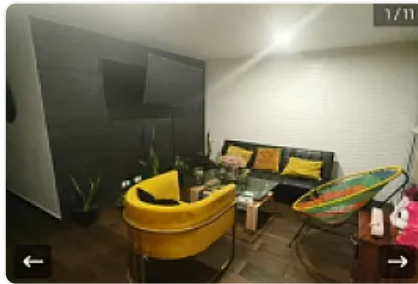

Departamento en Iztapalapa

, Prado Churubusco, Ciudad de México, Ciudad de México • ID 631

**Venta: MXN \$
2,063,000.00**

Descripción

Se vende departamento en Iztapalapa.

Cuenta con 2 recamaras, 1 baño, 1 cajón de estacionamiento, precio de \$ 2,063.000.

Mide 49m.

Aceptamos créditos Infonavit y bancario.

Características

Servicios independientes

Baño completo

Detalles

Recámaras: 2

Baños: 1