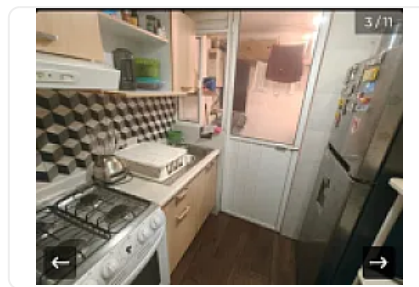

Departamento en Iztapalapa

, Prado Churubusco, Ciudad de México, Ciudad de México • ID 631

**Venta: MXN \$
2,063,000.00**

Descripción

Se vende departamento en Iztapalapa.

Cuenta con 2 recamaras, 1 baño, 1 cajón de estacionamiento, precio de \$ 2,063.000.

Mide 49m.

Aceptamos créditos Infonavit y bancario.

Características

Servicios independientes

Baño completo

Detalles

Recámaras: 2

Baños: 1