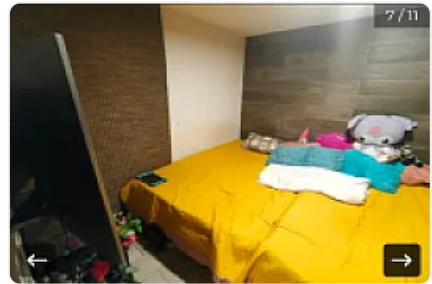

Departamento en Iztapalapa

, Prado Churubusco, Ciudad de México, Ciudad de México • ID 631

**Venta: MXN \$
2,063,000.00**

Descripción

Se vende departamento en Iztapalapa.

Cuenta con 2 recamaras, 1 baño, 1 cajón de estacionamiento, precio de \$ 2,063.000.

Mide 49m.

Aceptamos créditos Infonavit y bancario.

Características

Servicios independientes

Baño completo

Detalles

Recámaras: 2

Baños: 1