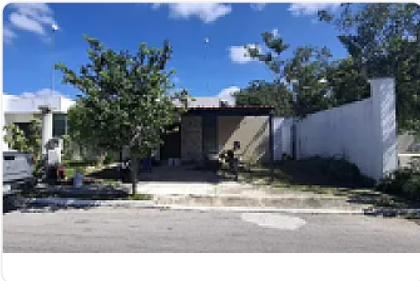

casa en venta en esquina con terreno excedente en gran santa fe norte

**Venta: MXN \$
2,350,000.00**

Calle 21A, Fraccionamiento Gran Santa Fe II, Balcones II, merida, Yucatán • ID 639

Descripción

GRAN OPORTUNIDAD ;;

SE VENDE CASA EN ESQUINA CON TERRENO EXCEDENTE

EN RESIDENCIAL GRAN SANTA FE NORTE

LA CASA SE ENCUENTRA EN BUEN ESTADO

Y SU PRECIO POR DEBAJO DEL VALOR COMERCIAL

ES DE 1 PLANTA Y DE HABITACIONES

BAÑO CON CANCEL

GARAGE TECHADO

TERRAZA TECHADA

ARBOLES FRUTALES

PRECIO \$ 2,350,000

SE ACEPTAN OFERTAS Y SOLO CREDITO BANCARIO SANTANDER O RECURSOS PROPIOS

TAMBIEN LA OPCION DE SEGUIRLA PAGANDO, ACEPTA 1.5 MILLONES MAS LA DEUDA DE \$850,000 PAGA \$9990 DE MENSUALIAD, ANTE ESTE SE REVISARA HISTORIAL CREDITICIO Y ESTUDIO SOCIECNOMICO

Características

Seguridad 24 hrs

Cocina integral

Mascotas permitidas

Baño completo

Parques cercanos

Detalles

Recámaras: 2