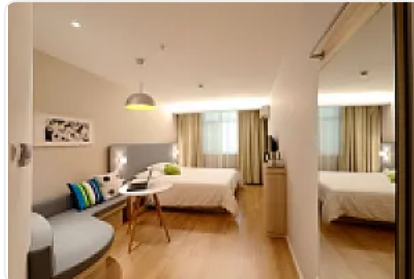

Casa de prueba

Calle Anatole France 139, Polanco 3ª Sección, Polanco IV Sección, Ciudad de México,
Ciudad de México • ID 645

Venta: MXN \$

1,111.00

Descripción

Casa amplia zona de juegos

Características

Amueblado