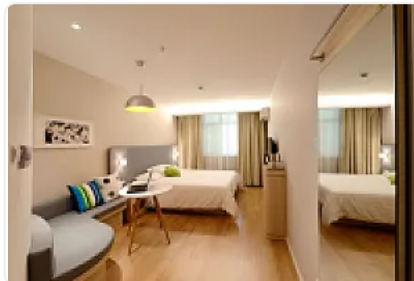

Casa de prueba

Calle Anatole France 139, Polanco 3ª Sección, Polanco IV Sección, Ciudad de México,
Ciudad de México • ID 645

Venta: MXN \$

1,111.00

Descripción

Casa amplia zona de juegos

Características

Amueblado