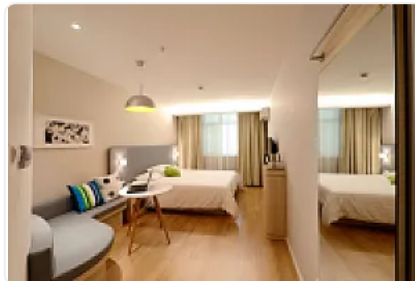

Casa de prueba

Calle Anatole France 139, Polanco 3ª Sección, Polanco IV Sección, Ciudad de México,
Ciudad de México • ID 645

Venta: MXN \$

1,111.00

Descripción

Casa amplia zona de juegos

Características

Amueblado