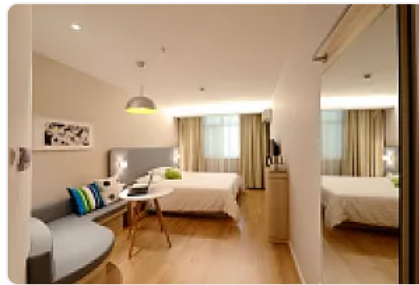

Casa de prueba

Calle Anatole France 139, Polanco 3ª Sección, Polanco IV Sección, Ciudad de México,
Ciudad de México • ID 645

Venta: MXN \$

1,111.00

Descripción

Casa amplia zona de juegos

Características

Amueblado