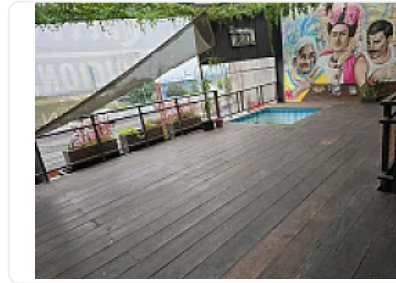

Renta de Local Comercial en Satelite, Naucapan de Juarez CT654

Renta: MXN $
200,000.00

SN, Ciudad Satélite, Naucalpan de Juárez, Estado de México • ID 67

Descripción

Renta de Local Comercial en Satelite, Naucapan de Juarez
ASESOR SAMUEL ATRI CT654

Local en renta Satélite en una Zona estratégica y moderna en satélite, cerca de distintos medios de transporte publico y comercios cercanos cuenta con las siguientes características:

- En 2 pisos
- 250 metros
- 2 baños
- Barra
- Amplios espacios
- Estacionamiento
- Terraza con vista preciosa
- Buena ubicación
- Ideal para restaurante, farmacia, tienda 3B, súpercito Chedrahui, etc

Precio de renta $ 200,000 pesos al mes negociables