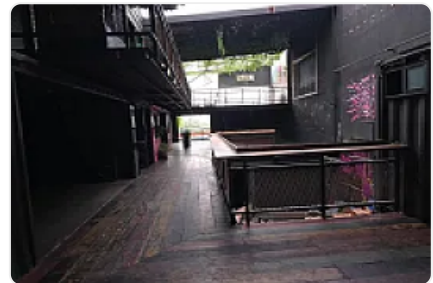

Renta de Local Comercial en Satelite, Naucapan de Juarez CT654

Renta: MXN $
200,000.00

SN, Ciudad Satélite, Naucalpan de Juárez, Estado de México • ID 67

Descripción

Renta de Local Comercial en Satelite, Naucapan de Juarez

ASESOR SAMUEL ATRI CT654

Local en renta Satélite en una Zona estratégica y moderna en satélite, cerca de distintos medios de transporte publico y comercios cercanos cuenta con las siguientes características:

En 2 pisos

250 metros

2 baños

Barra

Amplios espacios

Estacionamiento

Terraza con vista preciosa

Buena ubicación

Ideal para restaurante, farmacia, tienda 3B, súpercito Chedraui, etc

Precio de renta $ 200,000 pesos al mes negociables