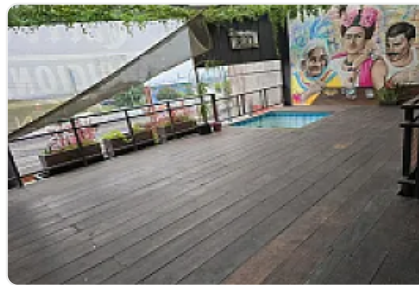

Renta de Local Comercial en Satelite, Naucapan de Juarez CT654

Renta: MXN $
200,000.00

SN, Ciudad Satélite, Naucalpan de Juárez, Estado de México • ID 67

Descripción

Renta de Local Comercial en Satelite, Naucapan de Juarez

ASESOR SAMUEL ATRI CT654

Local en renta Satélite en una Zona estratégica y moderna en satélite, cerca de distintos medios de transporte publico y comercios cercanos cuenta con las siguientes características:

En 2 pisos

250 metros

2 baños

Barra

Amplios espacios

Estacionamiento

Terraza con vista preciosa

Buena ubicación

Ideal para restaurante, farmacia, tienda 3B, súpercito Chedraui, etc

Precio de renta $ 200,000 pesos al mes negociables