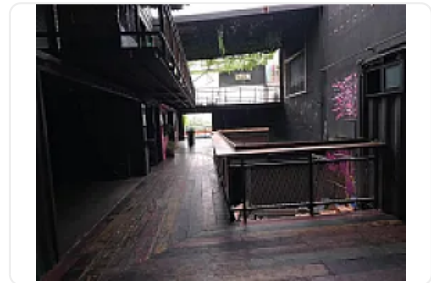

Renta de Local Comercial en Satelite, Naucapan de Juarez CT654

Renta: MXN \$
200,000.00

SN, Ciudad Satélite, Naucalpan de Juárez, Estado de México • ID 67

Descripción

Renta de Local Comercial en Satelite, Naucapan de Juarez
ASESOR SAMUEL ATRI CT654

Local en renta Satélite en una Zona estratégica y moderna en satélite, cerca de distintos medios de transporte publico y comercios cercanos cuenta con las siguientes características:

- En 2 pisos
- 250 metros
- 2 baños
- Barra
- Amplios espacios
- Estacionamiento
- Terraza con vista preciosa
- Buena ubicación
- Ideal para restaurante, farmacia, tienda 3B, súpercito Chedrahui, etc