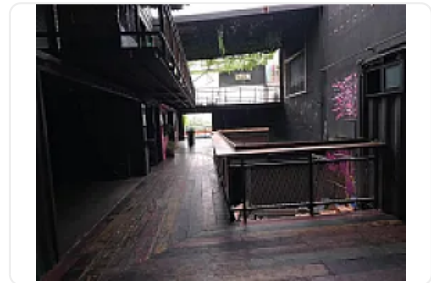

### Descripción

Renta de Local Comercial en Satelite, Naucapan de Juarez  
ASESOR SAMUEL ATRI CT654

Local en renta Satélite en una Zona estratégica y moderna en satélite, cerca de distintos medios de transporte publico y comercios cercanos cuenta con las siguientes características:

- En 2 pisos
- 250 metros
- 2 baños
- Barra
- Amplios espacios
- Estacionamiento
- Terraza con vista preciosa
- Buena ubicación
- Ideal para restaurante, farmacia, tienda 3B, súpercito Chedrahui, etc

Precio de renta \$ 200,000 pesos al mes negociables