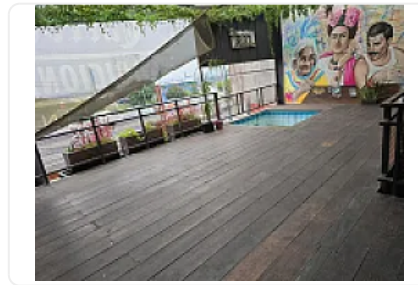

### Descripción

Renta de Local Comercial en Satelite, Naucapan de Juarez  
ASESOR SAMUEL ATRI CT654

Local en renta Satélite en una Zona estratégica y moderna en satélite, cerca de distintos medios de transporte publico y comercios cercanos cuenta con las siguientes características:

- En 2 pisos
- 250 metros
- 2 baños
- Barra
- Amplios espacios
- Estacionamiento
- Terraza con vista preciosa
- Buena ubicación
- Ideal para restaurante, farmacia, tienda 3B, súpercito Chedrahui, etc

Precio de renta \$ 200,000 pesos al mes negociables