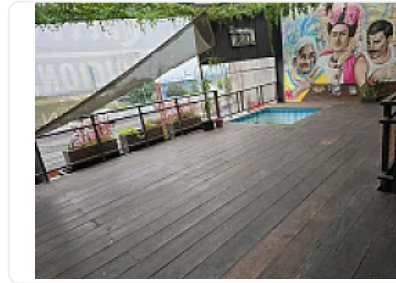

### Descripción

Renta de Local Comercial en Satelite, Naucapan de Juarez  
ASESOR SAMUEL ATRI CT654

Local en renta Satélite en una Zona estratégica y moderna en satélite, cerca de distintos medios de transporte publico y comercios cercanos cuenta con las siguientes características:

- En 2 pisos
- 250 metros
- 2 baños
- Barra
- Amplios espacios
- Estacionamiento
- Terraza con vista preciosa
- Buena ubicación
- Ideal para restaurante, farmacia, tienda 3B, súpercito Chedrahui, etc

Precio de renta \$ 200,000 pesos al mes negociables