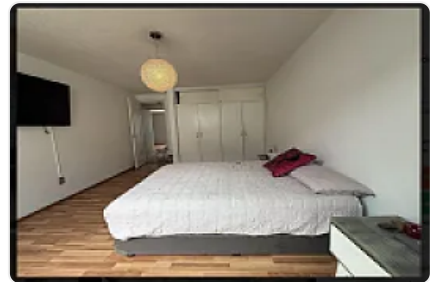

Hermosa Casa en Renta LE629

LE629, La Viga, Iztapalapa, Ciudad de México • ID 81

Renta: MXN \$

37,000.00

Descripción

ASESORA LIZ ESCAMILLA LE629

"3 recámaras CASA AMUEBLADA CASA AMUEBLADA

2 baños, 2 medios baños

Tiene 3 recámaras, 2 estudios, 2 baños completos, 2 medios baños y estacionamiento para 5 autos.

Se renta amueblada con las 3 camas, sala, comedor y lavadora.

Se pagan 1,200 pesos de mantenimiento que ya están incluidos en la renta. Cuenta con vigilancia 24/7 y son únicamente 50 casas en la privada.